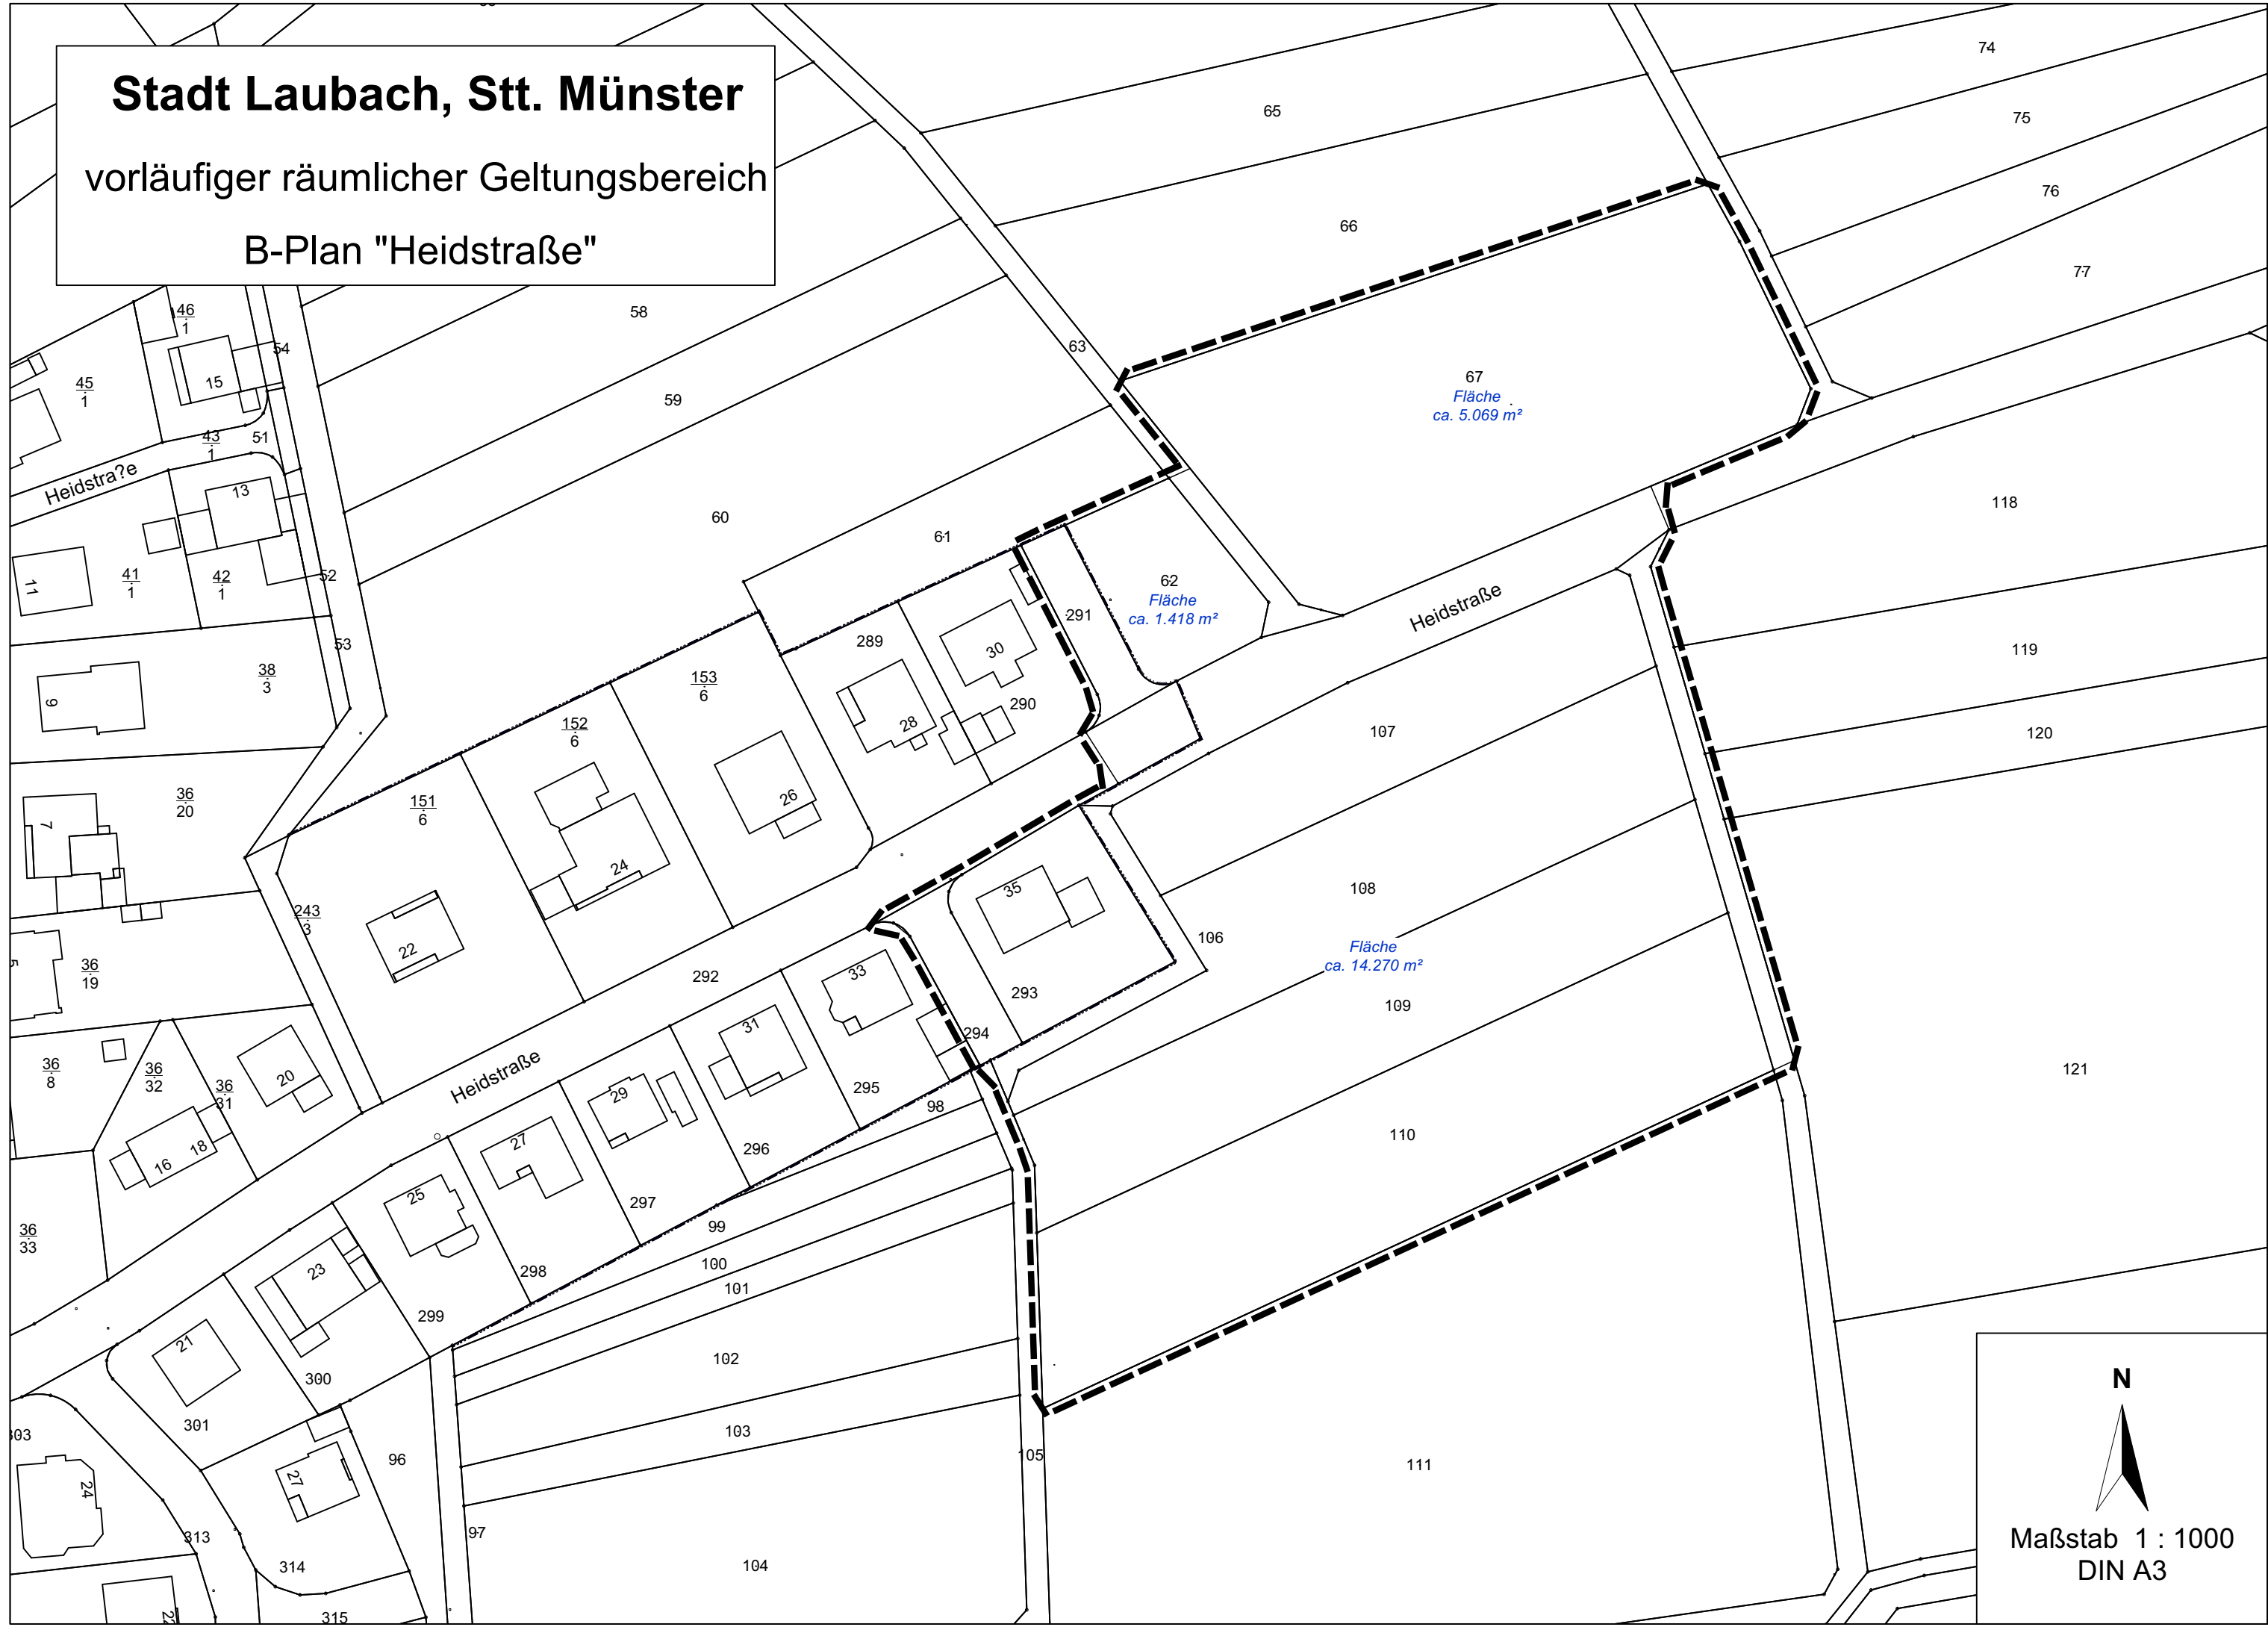

**Stadt Laubach, Stt. Münster**  
vorläufiger räumlicher Geltungsbereich  
B-Plan "Heidstraße"

N  
Maßstab 1 : 1000  
DIN A3