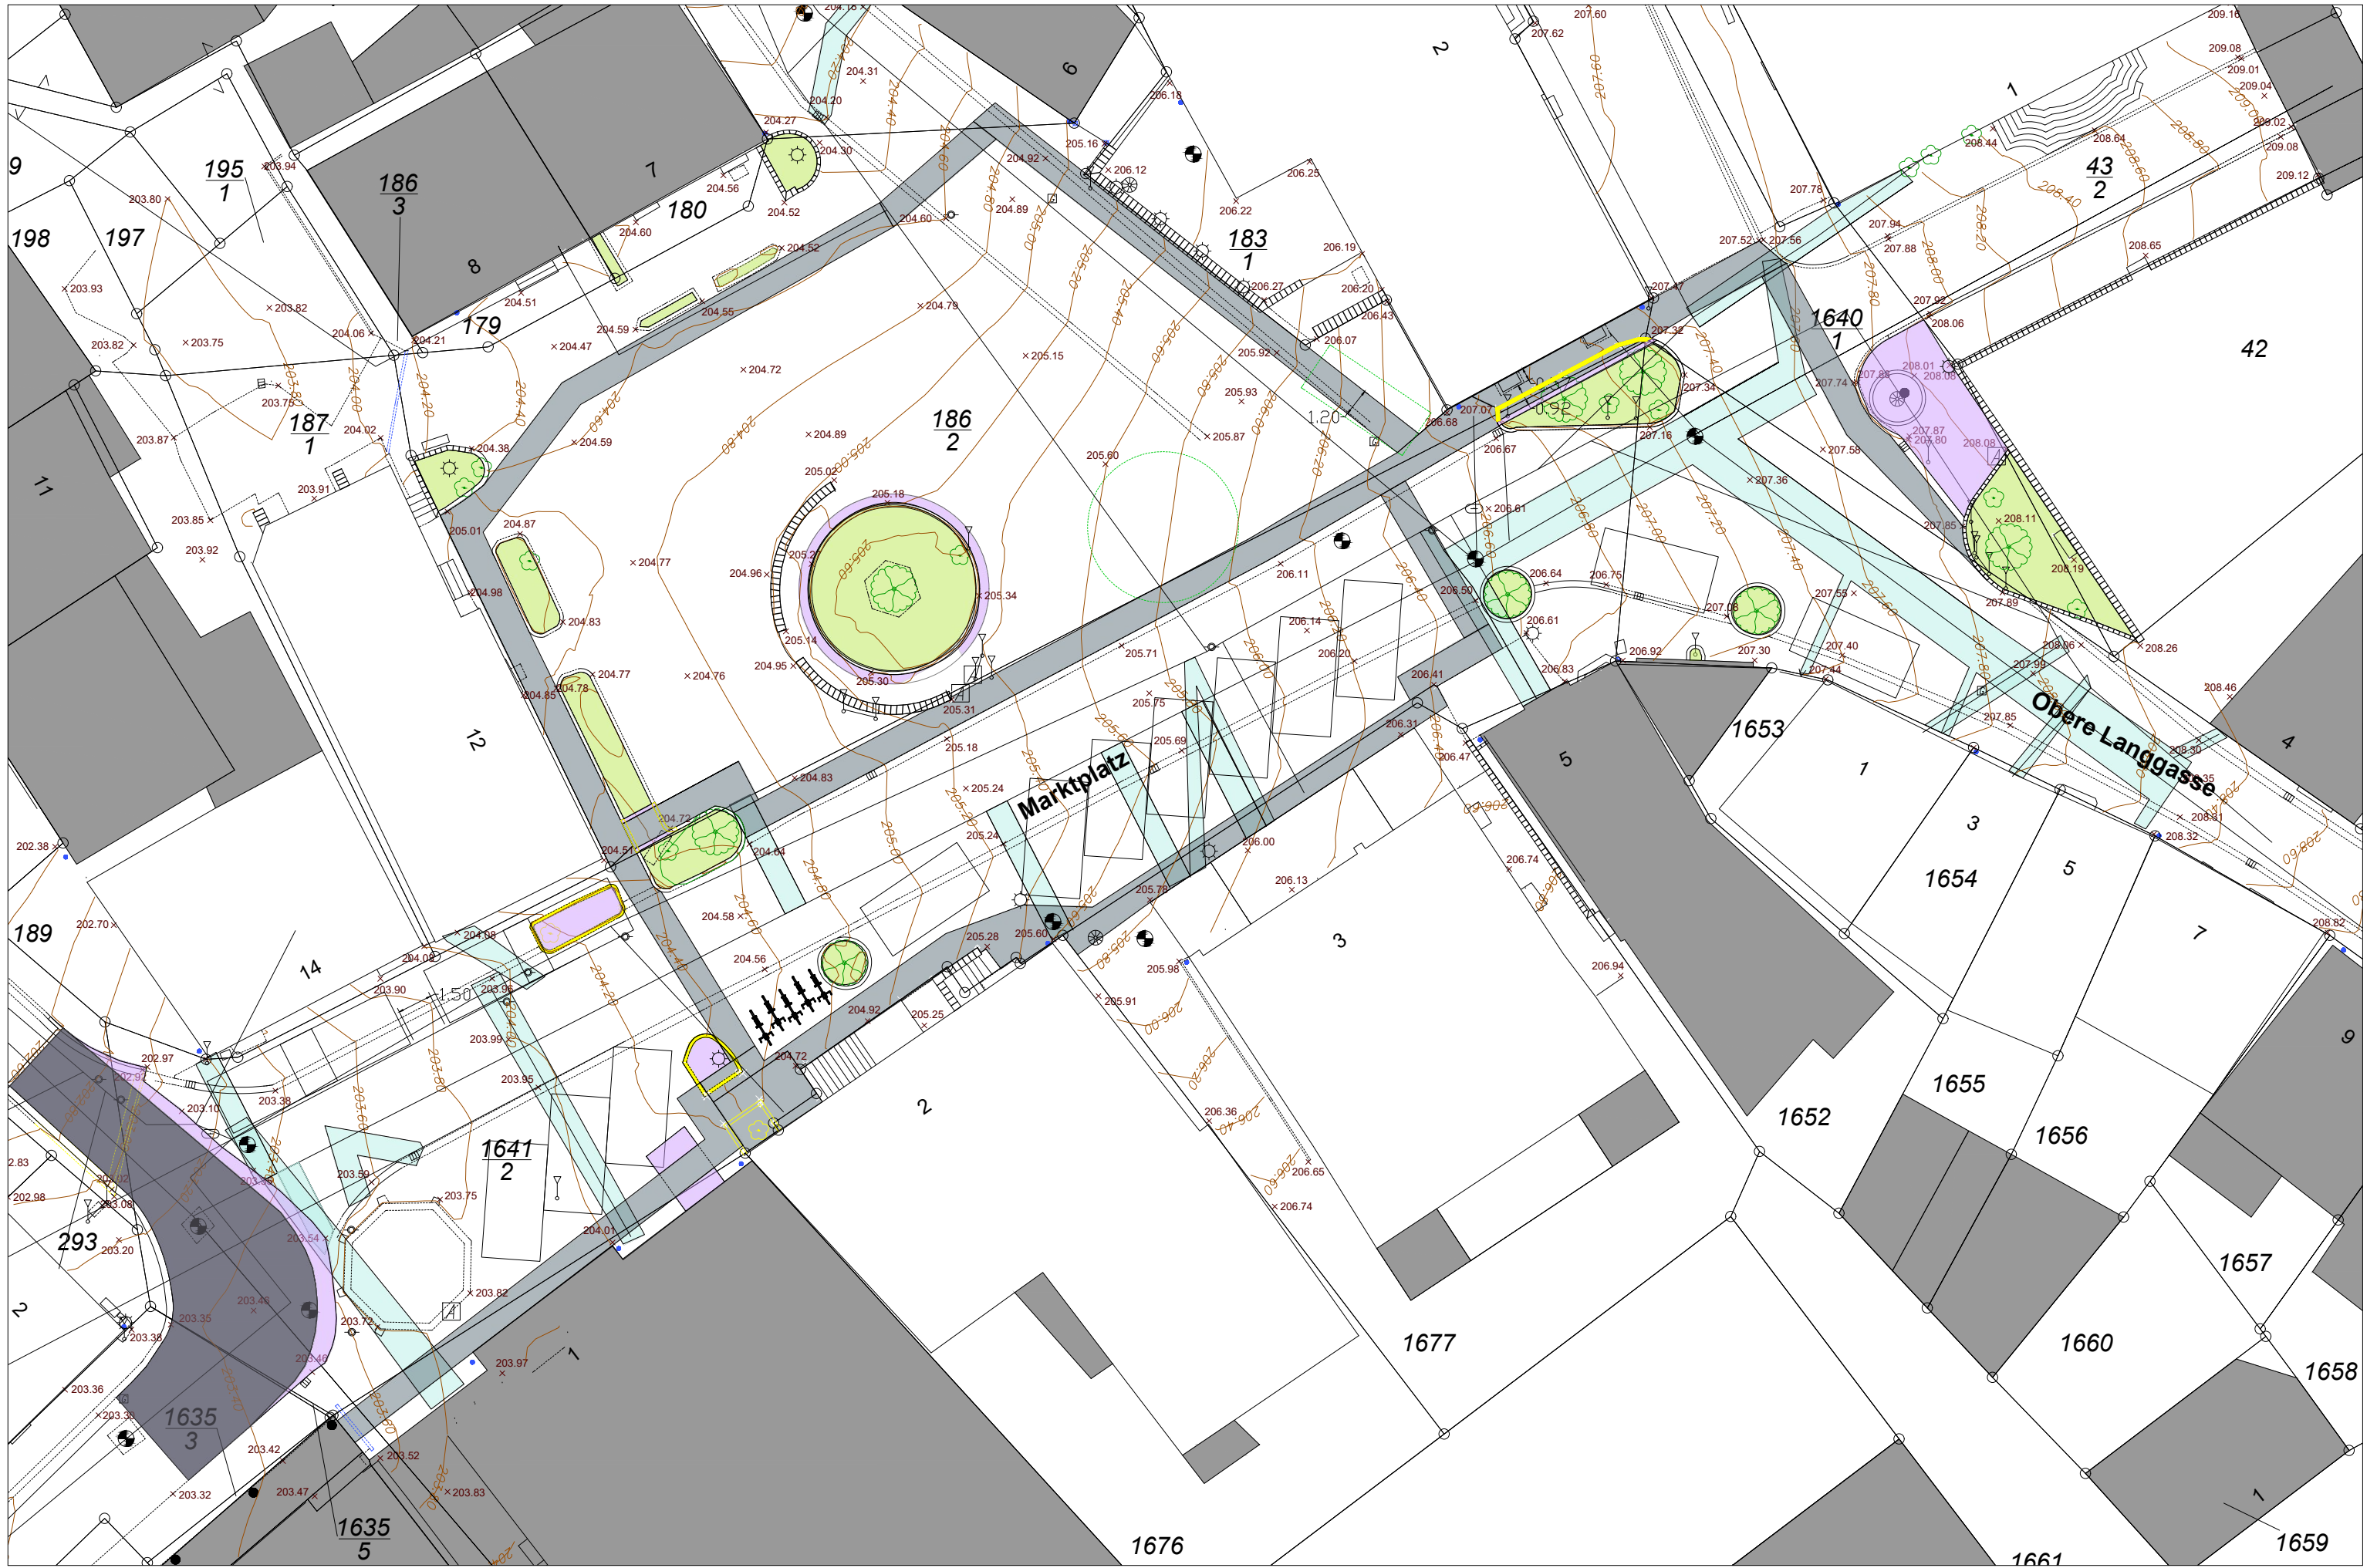

Marktplatz Laubach Barrierefreier Streifen 2022-03-03 M. 1:250 (gem. Abstimmungen vom 25.02.2022 ff)

Marktplatz Laubach Barrierefreier Streifen 2022-03-03 M. 1:250 (gem. Abstimmungen 25.02.2022 ff)

Marktplatz Laubach Barrierefreier Streifen 2022-03-03 M. 1:250 (gem. Abstimmungen vom 25.02.2022 ff)