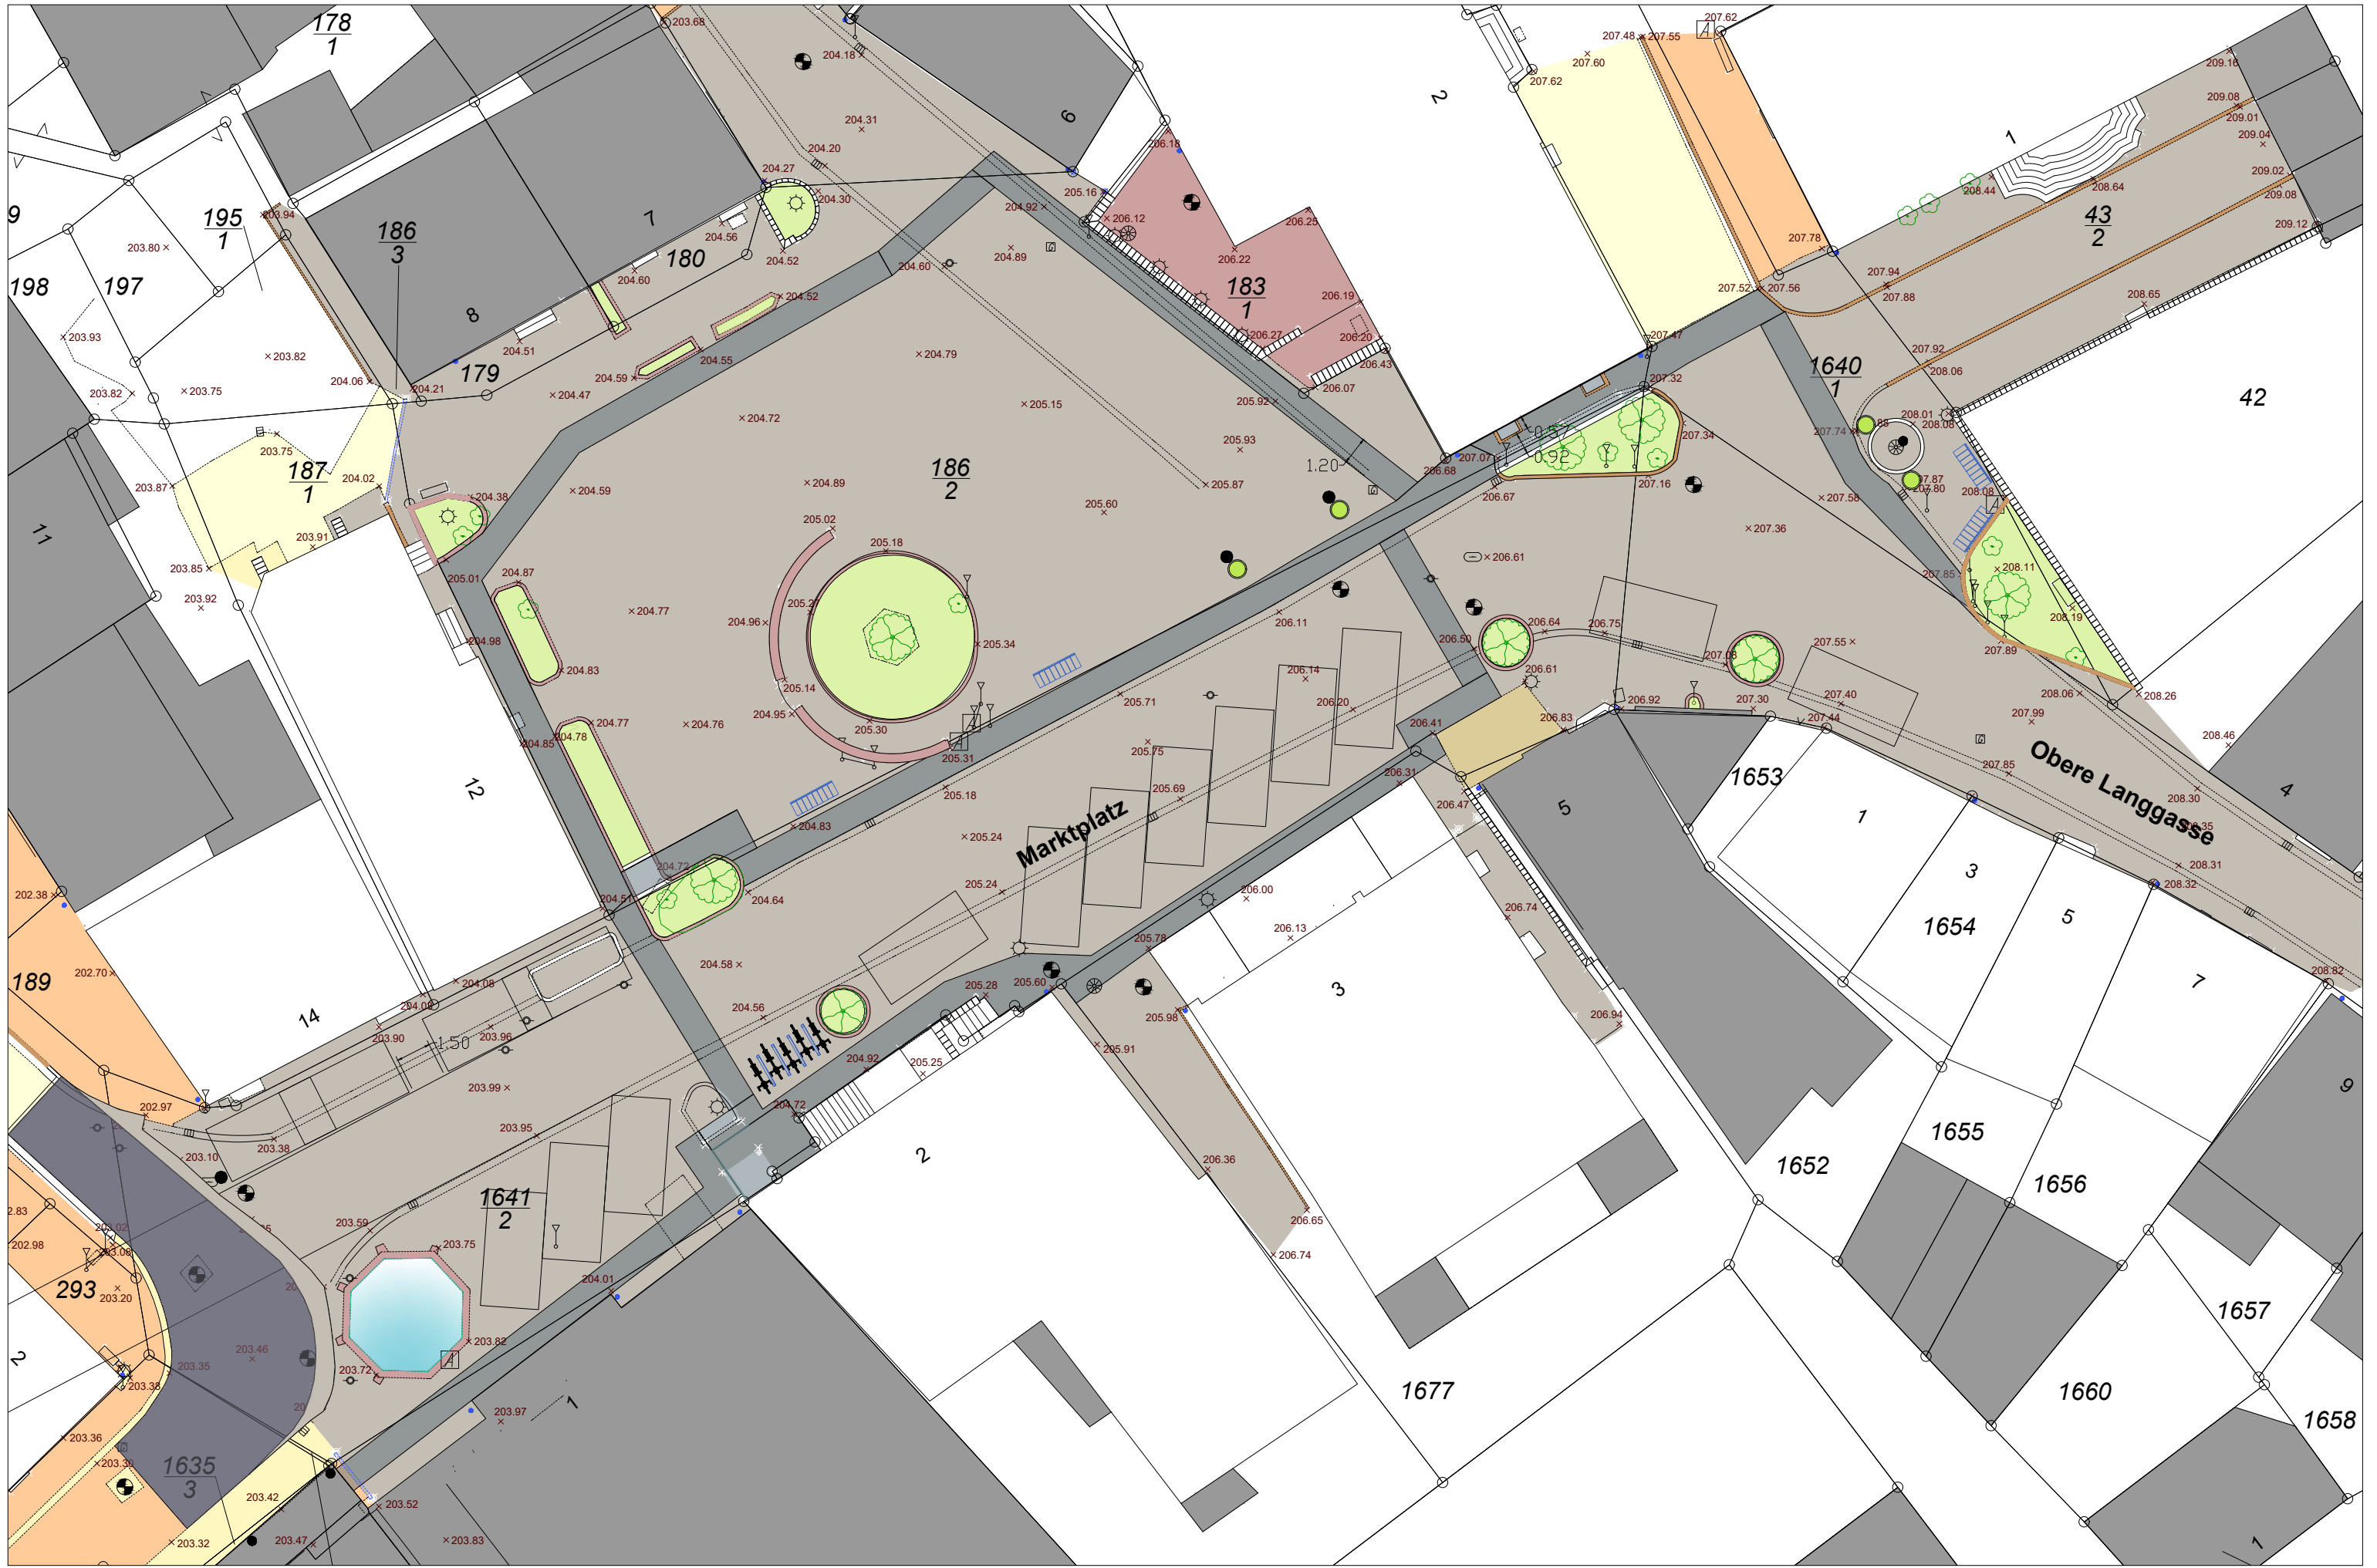

Marktplatz Laubach Barrierefreier Streifen 2022-03-03 M. 1:250 (gem. Abstimmungen vom 25.02.2022 ff)

Marktplatz Laubach Barrierefreier Streifen 2022-03-03 M. 1:250 (gem. Abstimmungen 25.02.2022 ff)

Marktplatz Laubach Barrierefreier Streifen 2022-03-03 M. 1:250 (gem. Abstimmungen vom 25.02.2022 ff)