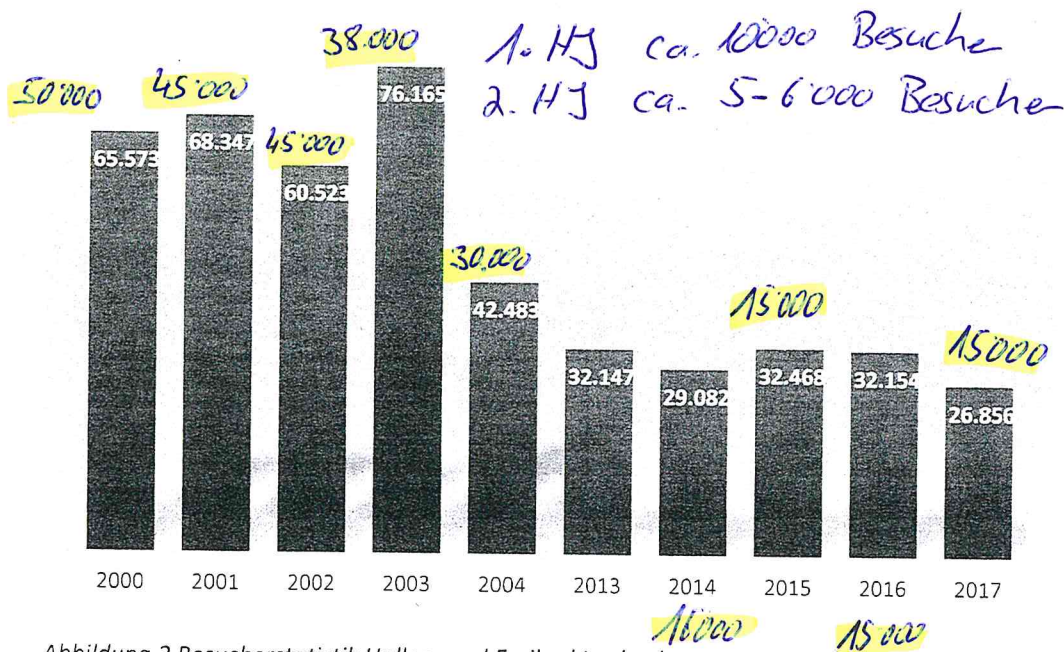

Geburten (je 1.000 Ew.)

Abbildung 1 Demographischer Wandel (Bertelsmann Stiftung, 2017)

Die Zahlen der Besucher im Hallen- und Freibad in Laubach haben sich in den letzten Jahren wie in der Statistik zu sehen entwickelt. In der Statistik sind nur die Badbesucher eingepflegt – Schulen, Vereine und Saunagäste fließen hier nicht mit ein.

Die Jahre 2005 bis 2012 sind in der Verwaltung nicht mehr auffindbar.

Abbildung 2 Besucherstatistik Hallen- und Freibad Laubach

2018 1. Halbjahr 9.000 (sonst ca. 10.000.) 2. Halbjahr 1.500
 Freibad ca- 22.000 Besuche