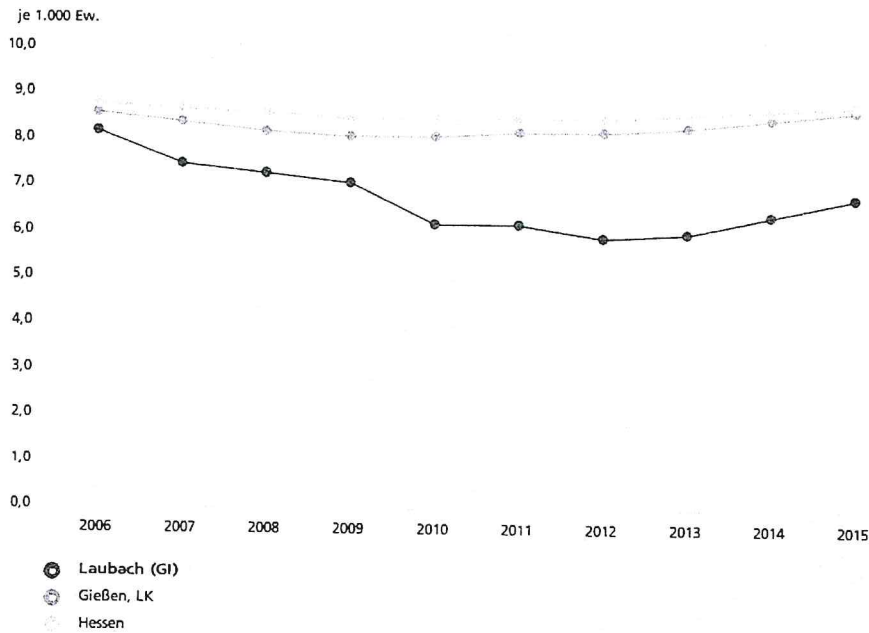

Geburten (je 1.000 Ew.)

Abbildung 1 Demographischer Wandel (Bertelsmann Stiftung, 2017)

Die Zahlen der Besucher im Hallen- und Freibad in Laubach haben sich in den letzten Jahren wie in der Statistik zu sehen entwickelt. In der Statistik sind nur die Badbesucher eingepflegt – Schulen, Vereine und Saunagäste fließen hier nicht mit ein.

Die Jahre 2005 bis 2012 sind in der Verwaltung nicht mehr auffindbar.

Abbildung 2 Besucherstatistik Hallen- und Freibad Laubach

2018 1. Halbjahr 9.000 (sonst ca. 10.000.) 2. Halbjahr 1.500
 Freibad ca- 22.000 Besuche